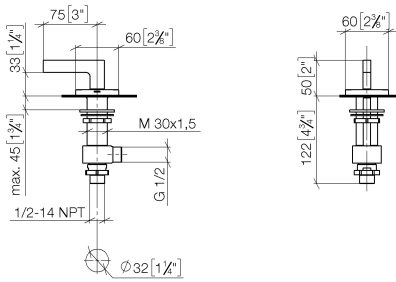

20 000 715

- diamètre de percement 32 mm
- rosace 60 x 60 mm
- avec marquage chaud

S'adapte aux gammes suivantes : CL.1, CYO

	Laiton brossé (Or 23cts)	20 000 715-28
	Chrome	20 000 715-00
	Platine brossé	20 000 715-06
	Dark Chrome	20 000 715-19
	Champagne brossé (Or 22cts)	20 000 715-46
	Champagne (Or 22cts)	20 000 715-47
	Dark Platinum brossé	20 000 715-99

20 000 715

mm [inches]

Diagramme de débit

Certificats

LGA_28688.

20 000 715

Les pièces pour les autres finitions peuvent être trouvées ici : Chrome

Liste des pièces de rechange

N°	Article Numéro	Désignation	Fréquence de montage	Délai de livraison
1	90 20 70 057 00-28	poignée (hot)	1	20
2	04 17 11 058 33 90	partie latérale	1	2
3	90 90 03 133 00 90	tête céramique	1	2
4	04 23 10 032 78 90	set de fixation	1	2
5	04 17 11 023 10 90	raccord multiple	1	2
6	09 30 11 059 90	rondelle	1	2
7	09 23 10 012 90	écrou	1	2