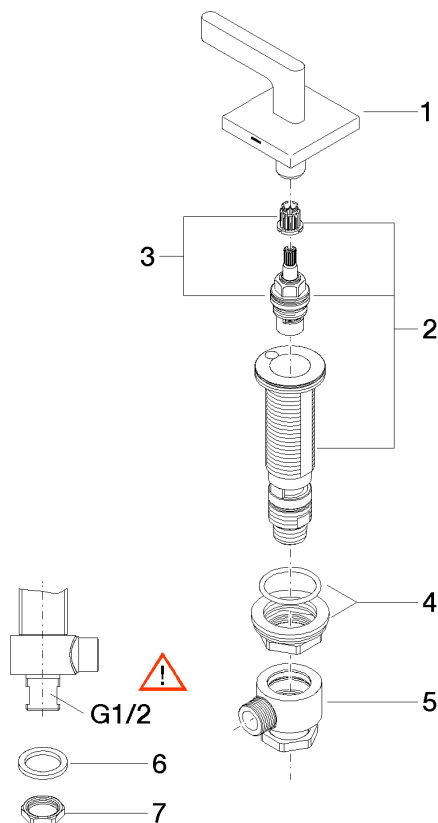

20 000 715

- diamètre de percement 32 mm
- rosace 60 x 60 mm
- avec marquage chaud

S'adapte aux gammes suivantes : CL.1, CYO

	Laiton brossé (Or 23cts)	20 000 715-28
	Chrome	20 000 715-00
	Platine brossé	20 000 715-06
	Dark Chrome	20 000 715-19
	Champagne brossé (Or 22cts)	20 000 715-46
	Champagne (Or 22cts)	20 000 715-47
	Dark Platinum brossé	20 000 715-99

20 000 715

mm [inches]

Diagramme de débit

Certificats

LGA_28688.

20 000 715

Les pièces pour les autres finitions peuvent être trouvées ici : Chrome

Liste des pièces de rechange

N°	Article Numéro	Désignation	Fréquence de montage	Délai de livraison
1	90 20 70 057 00-28	poignée (hot)	1	20
2	04 17 11 058 33 90	partie latérale	1	2
3	90 90 03 133 00 90	tête céramique	1	2
4	04 23 10 032 78 90	set de fixation	1	2
5	04 17 11 023 10 90	raccord multiple	1	2
6	09 30 11 059 90	rondelle	1	2
7	09 23 10 012 90	écrou	1	2